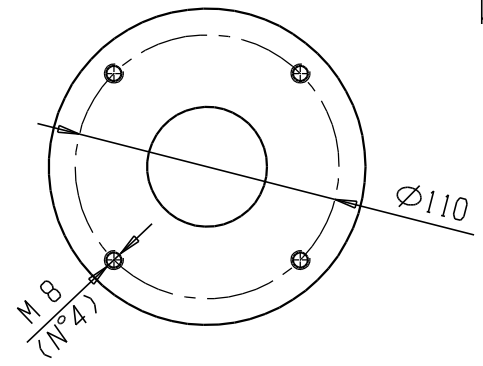

Ø	C	X
132	190	Ø28 MORSE

VISTA DA Y

Peso: 13.9 Kg	Data: 29.6.15	Scala: 1:3
------------------	------------------	---------------

COBOL
 via Carone 38/40
 25067 Lumezzane-BRESCIA (ITALY)
 tel.+39.0308920979 fax+39.0308922448
 web site : www.cobol.it

Descrizione:		
SCHEMA TECNICA		
POMPA Ø 130		
ART. 1400		
n° Disegno:	None FILE:	Foglio:
	TEC1400	1 DI 1