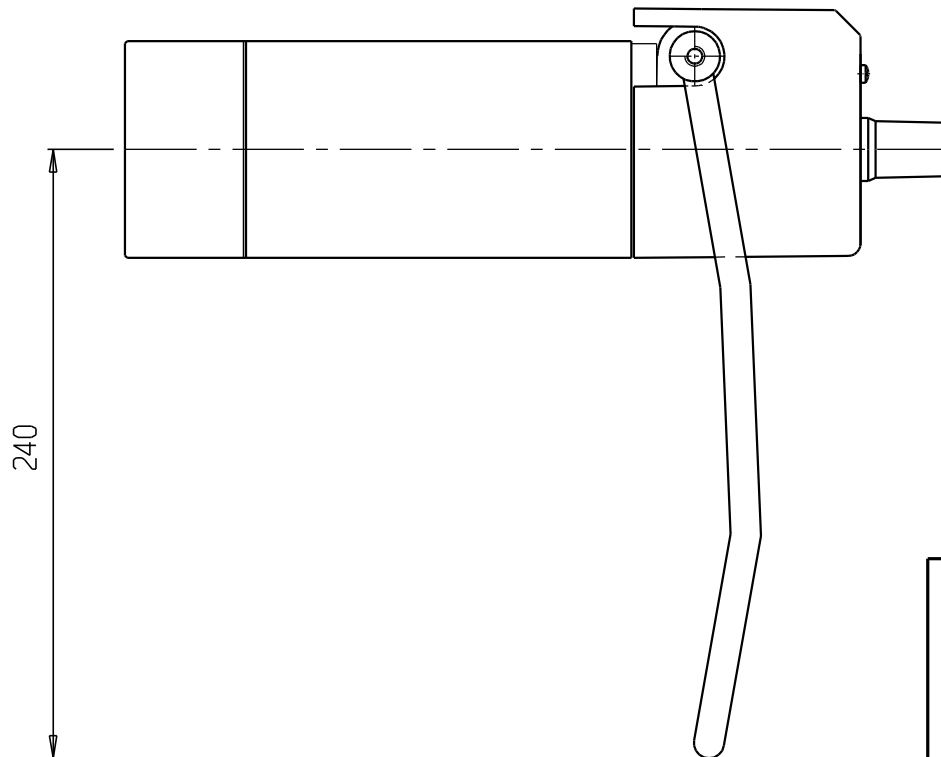

VISTA DA A  
VIEW A

X
$\varnothing 25$
$\varnothing 21$

CORSA	C
150	290
165	315

Peso: 6.2 Kg	Data: 13.6.05	Scala: 1:3
-----------------	------------------	---------------

# COBOL

via Carone 38/40  
25067 Lumezzane-BRESCIA (ITALY)  
tel.+39.0308920979 fax+39.0308922448  
web site : www.cobol.it

Descrizione:		
SCHEDA TECNICA		
POMPA OLEODINAMICA		
ART. 13 DISCO PIATTO		
n° Disegno:	None FILE:	Foglio:
	TEC13	1 DI 1